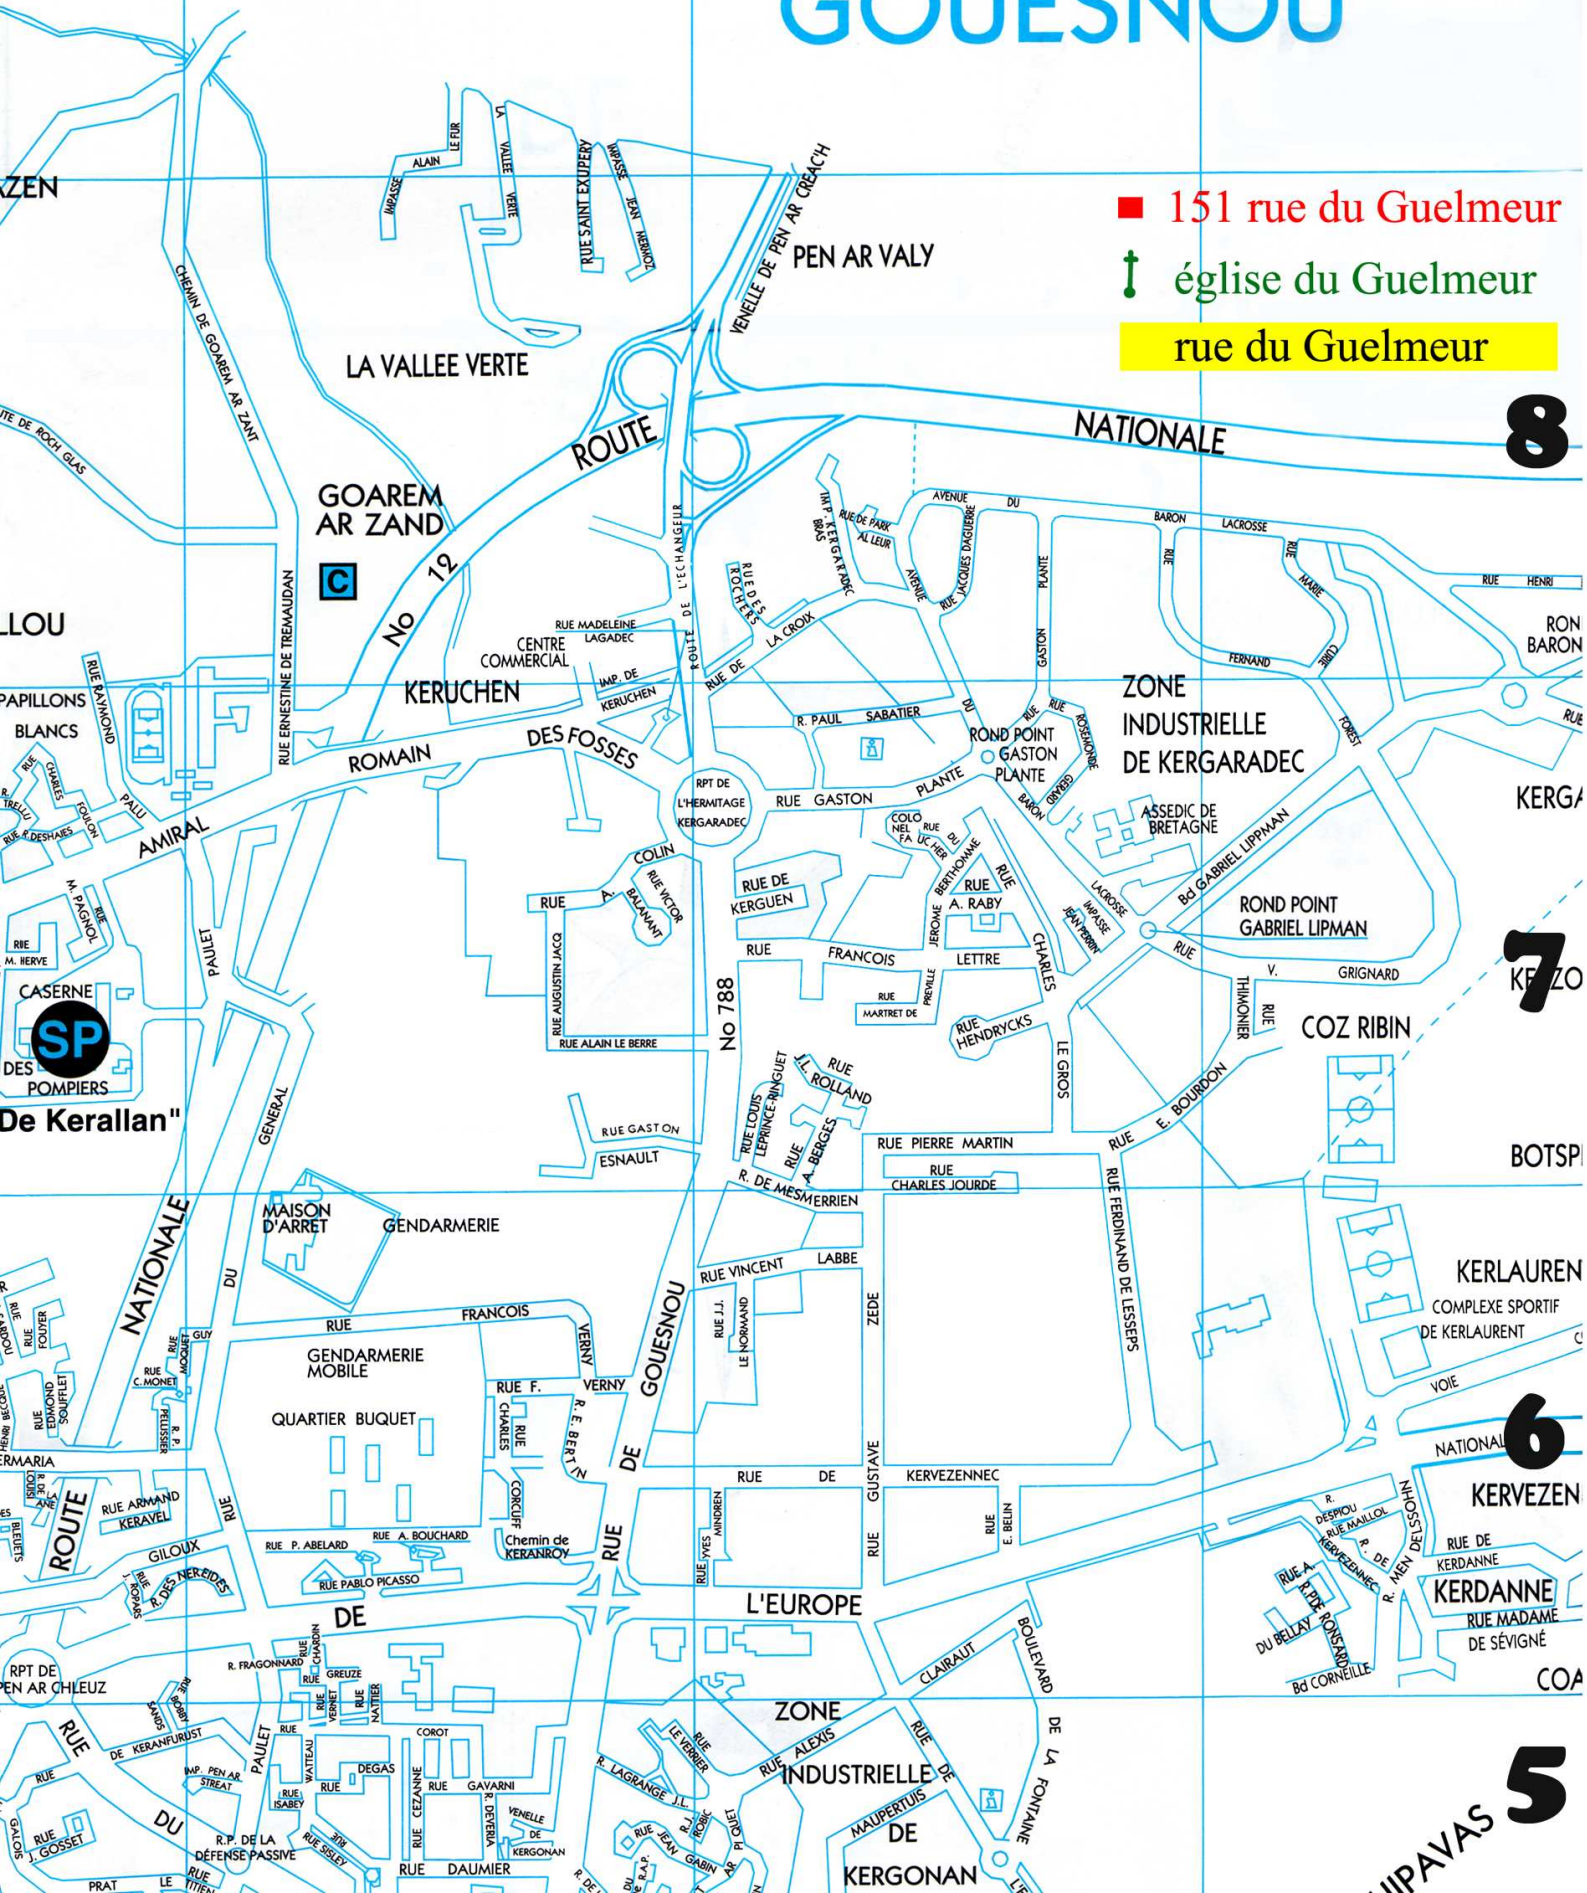

KEREVAL
BIAN

KEREVAL
VIAN

MENESSIOU

TRAON-BIHAN

KERGROAS

LOSTENNIC

PONT-AR-BILOU

KERANGRENEN

M

COMMUNE DE GOUESNOU

9

PONT MESGALL

- 151 rue du Guelmeur
 - † église du Guelmeur
- rue du Guelmeur

8

7

BOTSP